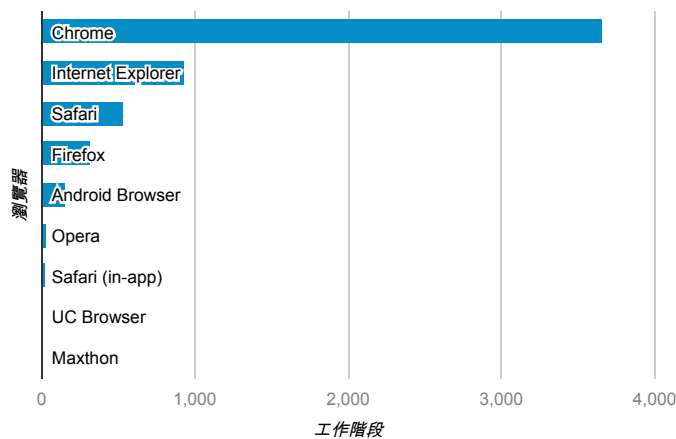

報表01_訪客

2014年11月1日 - 2014年11月30日

所有工作階段
100.00%

+ 新增區隔

平均造訪停留時間和單次造訪頁數

造訪地圖

跳出率和平均造訪停留時間

造訪 (依瀏覽器分組)