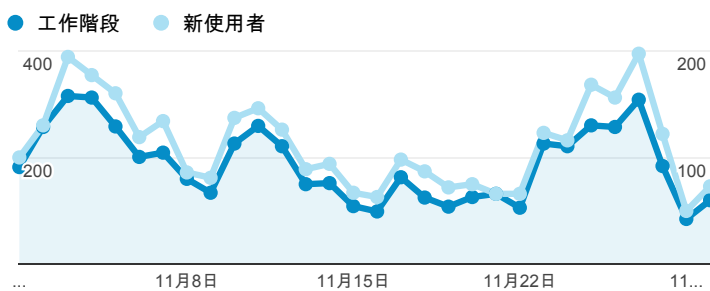

報表01_訪客

2014年11月1日 - 2014年11月30日

所有工作階段
100.00%

+ 新增區隔

平均造訪停留時間和單次造訪頁數

造訪地圖

跳出率和平均造訪停留時間

造訪 (依瀏覽器分組)

造訪和不重複訪客

造訪和新造訪率 (依 行動裝置資訊 分組)

造訪和新造訪

造訪 (依 裝置類別 分組)

■ desktop ■ mobile ■ tablet

造訪 (依語言分組)

語言	工作階段
zh-tw	4,620
en-us	740
zh-cn	198
en-gb	19
zh-hk	13
en	12
ja-jp	9
en-ca	8
es-es	8
vi-vn	8