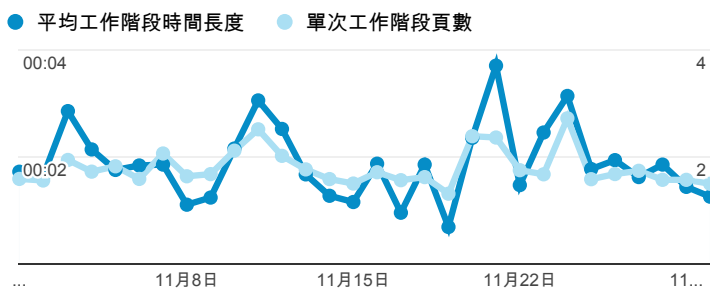

報表01_訪客

2014年11月1日 - 2014年11月30日

所有工作階段
100.00%

+ 新增區隔

平均造訪停留時間和單次造訪頁數

造訪地圖

跳出率和平均造訪停留時間

造訪 (依瀏覽器分組)

造訪和不重複訪客

造訪和新造訪率 (依 行動裝置資訊 分組)

造訪和新造訪

造訪 (依 裝置類別 分組)

■ desktop ■ mobile ■ tablet

造訪 (依語言分組)

語言	工作階段
zh-tw	4,620
en-us	740
zh-cn	198
en-gb	19
zh-hk	13
en	12
ja-jp	9
en-ca	8
es-es	8
vi-vn	8