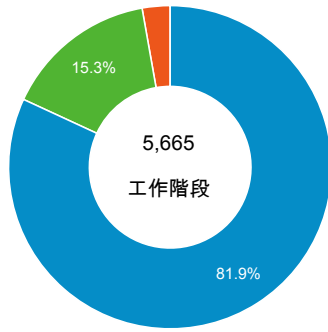

造訪和不重複訪客

造訪和新造訪率 (依 行動裝置資訊 分組)

造訪和新造訪

造訪 (依 裝置類別 分組)

■ desktop ■ mobile ■ tablet

造訪 (依語言分組)

語言	工作階段
zh-tw	4,620
en-us	740
zh-cn	198
en-gb	19
zh-hk	13
en	12
ja-jp	9
en-ca	8
es-es	8
vi-vn	8