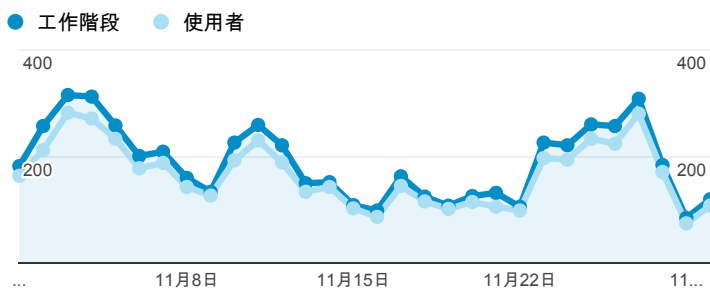

報表01_訪客

2014年11月1日 - 2014年11月30日

所有工作階段
100.00%

+ 新增區隔

平均造訪停留時間和單次造訪頁數

造訪地圖

跳出率和平均造訪停留時間

造訪 (依瀏覽器分組)

造訪和不重複訪客

造訪和新造訪率 (依 行動裝置資訊 分組)

造訪和新造訪

造訪 (依 裝置類別 分組)

■ desktop ■ mobile ■ tablet

造訪 (依語言分組)

語言	工作階段
zh-tw	4,620
en-us	740
zh-cn	198
en-gb	19
zh-hk	13
en	12
ja-jp	9
en-ca	8
es-es	8
vi-vn	8