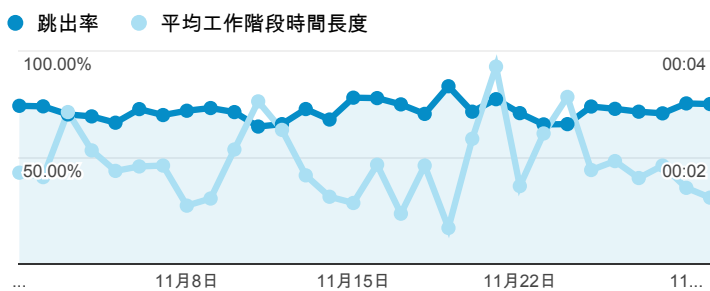

報表01_訪客

2014年11月1日 - 2014年11月30日

所有工作階段
100.00%

+ 新增區隔

平均造訪停留時間和單次造訪頁數

造訪地圖

跳出率和平均造訪停留時間

造訪 (依瀏覽器分組)

造訪和不重複訪客

造訪和新造訪率 (依 行動裝置資訊 分組)

造訪和新造訪

造訪 (依 裝置類別 分組)

■ desktop ■ mobile ■ tablet

造訪 (依語言分組)

語言	工作階段
zh-tw	4,620
en-us	740
zh-cn	198
en-gb	19
zh-hk	13
en	12
ja-jp	9
en-ca	8
es-es	8
vi-vn	8