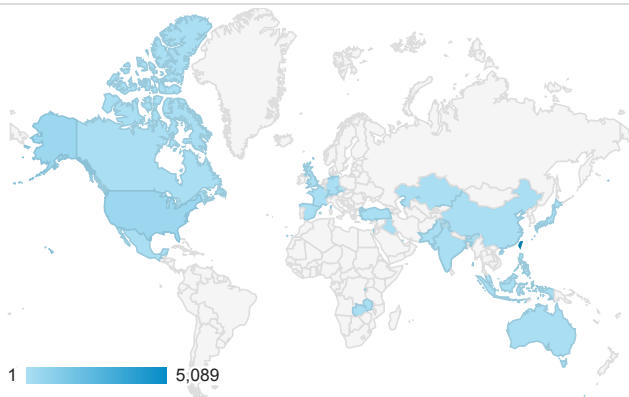

報表01_訪客

2014年11月1日 - 2014年11月30日

所有工作階段
100.00%

+ 新增區隔

平均造訪停留時間和單次造訪頁數

造訪地圖

跳出率和平均造訪停留時間

造訪 (依瀏覽器分組)