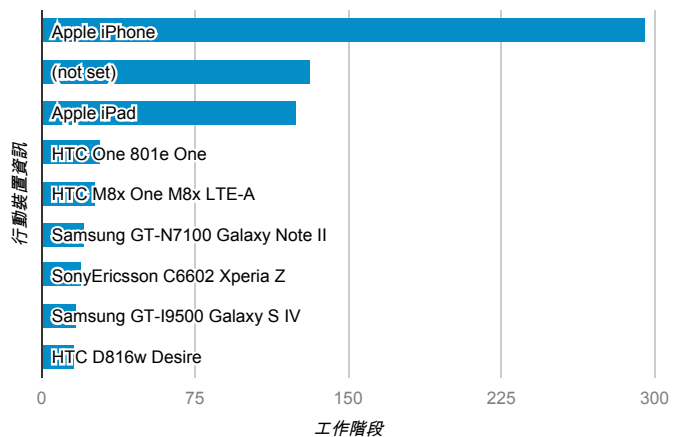

造訪和新造訪率 (依 行動裝置資訊 分組)